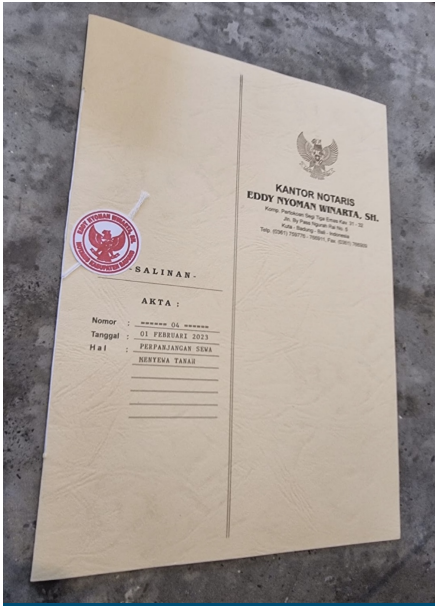

Jl Sunset Road, 105 www.celerity.click

081 999 009 333

KITAS - VISA - TAX - ACCOUNTING
PT. PMA - PT LOCAL - DRIVING
LICENCE - MARRIAGE

100% online
Easy - Hassle Free - Straightforward