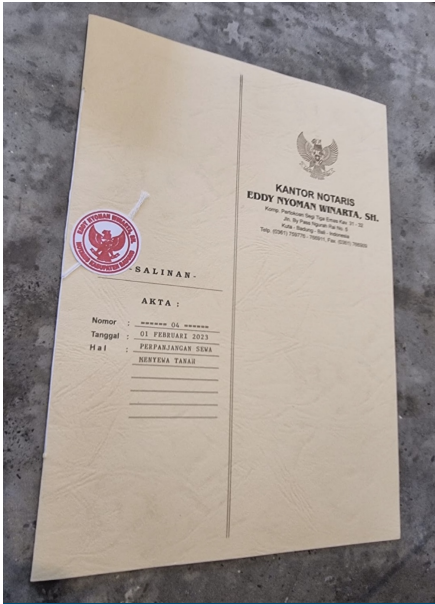

Jl Sunset Road, 105 www.celerity.click

081 999 009 333

KITAS - VISA - TAX - ACCOUNTING
PT. PMA - PT LOCAL - DRIVING
LICENCE - MARRIAGE

100% online
Easy - Hassle Free - Straightforward